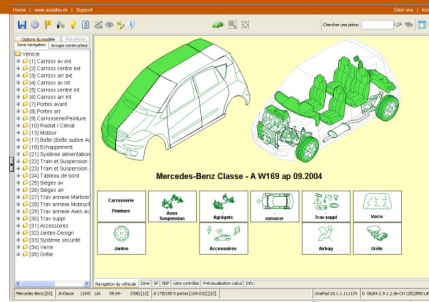

- 1.0 Nouveaux modèles
- 2.0 Modèles mis à jour
- 3.0 Informations importantes
- 4.0 Modèles en préparation
- 5.0 Demande VIN

1.0 Nouveaux modèles

				
CTS Coupe CTS-V Coupe (6D3) Ap Mod 2011	DS 5 (K) Lim. 10/11-	Compass (MK) 03/11-	Rio III (UB) 3/5 portes 10/11-	The Beetle (16/5C1) 04/11
Voiture	Voiture	4X4	Voiture	Voiture
8402	A 59	3904	2824	6 AU

2.0 Modèles mis à jour

	FABRICANT	MODELE	FORM	EDIT
1	AUDI	A1 (8X) Lim. 05/10-	0 03	02/0
2	AUDI	Q5 (8R) 11/08-	0 52	05/0
3	FIAT	Bravo (198) ap Mod 2007	8 50	04/0
4	FIAT	Strada (178) Pick-Up ap Mod 2005	8 89	04/0
5	FIAT	500 (312) Lim/Cabrio 09/07-	8 A9	05/0
6	FIAT	Punto Evo (199) Lim. 09/09-	8 AH	02/0
7	FIAT	Scudo (272) Fourgon/Combi/FHS 01/07-	8 B1	02/0
8	FIAT	Doblo (263) Fourgon/Combi/FHS ab 04/10	8 AG	02/0
9	HONDA	CBR 600 RR-1000 RR Fireblade (PC40/SC57/59) 03/04	H 60	05/0
10	HONDA	SES 125 / 150 Dylan (JK10/KF05) ab Mod. 02	H 66	02/0
11	HONDA	CBR 125 R (JC34) 12/03-	H 74	03/0
12	HYUNDAI	i20 (PB) Lim. 01/09-	3033	03/0
13	KIA	Cee'd (ED) Lim/Combi 10/06-	2825	06/0
14	LANCIA	Delta (844/181) Lim. 07/08-	8 AE	03/0
15	MAN	TGA (Euro 2-3) 03/00-	M 73	02/0
16	MERCEDES-B	A-Classe (169) Lim. 09/04-	3 12	07/0
17	MINI	Mini II (R57) Cabrio 12/08-	1913	03/0
18	NISSAN	Micra (K13) Lim. 07/10-	Z AG	02/0
19	PEUGEOT	508 (ND/NE) Lim. / SW 01/11	B 79	02/0
20	RENAULT	Trafic II (FL0/JL0) Fourg/Com/Double cabine 04/01-	C 57	07/0
21	RENAULT	Koleos (HY0) 06/08-	C 62	04/0
22	RENAULT	Twingo II (C/GN0) 06/07-	C 78	05/0
23	SUZUKI	SX4 (RW41/42, EY/GY) Lim 4/5 portes 06/06-	R 50	04/0
24	TOYOTA	IQ (AJ1) Lim. 11/08-	Y IQ	04/0
25	TOYOTA	Prius III (XW3) 04/09-	Y 3P	03/0
26	TOYOTA	Verso (AR2) Van 02/09-	Y AU	03/0
27	TOYOTA	Land Cruiser 120 (KDJ120/125, GRJ120/125, KZJ120) 09/02-	Y 82	07/0