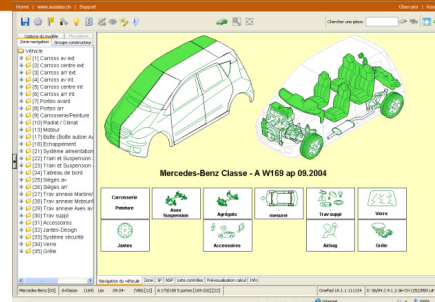

- 1.0 Neue Typen
- 2.0 Erweiterte Typen
- 3.0 Wichtige Hinweise
- 4.0 Typen in Vorbereitung
- 5.0 VIN Abfrage

## 1.0 Neue Typen

<b>CTS Coupe</b> <b>CTS-V Coupe</b> (6D3) Ab Mod 2011	<b>DS 5</b> (K) Lim. 10/11-	<b>Compass</b> (MK) 03/11-	<b>Rio III</b> (UB) 3-/5-türig, 10/11-	<b>The Beetle</b> (16/5C1) 04/11-
<b>Pkw</b>	<b>Pkw</b>	<b>4X4</b>	<b>Pkw</b>	<b>Pkw</b>
<b>8402</b>	<b>A 59</b>	<b>3904</b>	<b>2824</b>	<b>6 AU</b>