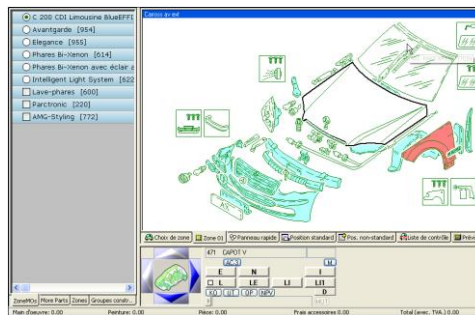

- 1.0 Nouveaux modèles
- 2.0 Modèles mis à jour
- 3.0 Informations importantes
- 4.0 Modèles en préparation
- 5.0 Demande VIN

1.0 Nouveaux modèles

	
Mégane III Coupé-Cabrio (EZ) 04/10-	Yeti (5L) 05/09-
Voiture	Voiture
C 88	T 03

3.0 Informations importantes

3.1 BMW / Mini - nouvelle méthode de réparation

Comme indiqué il y a quelques mois déjà, les adaptations de la méthode de réparation ont été effectuées avec succès de la part de BMW. La table suivante nous montre l'état des modifications des fichiers dans le système Audatex