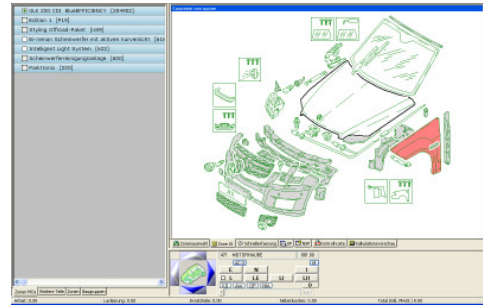

- 1.0 Neue Typen
- 2.0 Erweiterte Typen
- 3.0 Wichtige Hinweise
- 4.0 Typen in Vorbereitung
- 5.0 VIN Abfrage

1.0 Neue Typen

			
HYUNDAI	PEUGEOT	SSANGYONG	VOLVO
Santa Fe	RCZ	Musso	C 30
(CM)	(4J) Coupe	(FJR) Lim.	(M) Lim. 11/09-
09/9-	0110-	04/98-05/05	
4X4	Pkw	4X4	Pkw
3043	B 74	1651	K 40